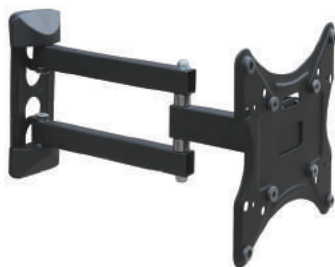

PRZEWODY UCHWYTY TV
WTYKI ANTENY DVB-T
AKCESORIA RTV/SAT

KATALOG PRODUKTÓW

2019-2020

LB-0010 MADRYT

- Odpowiedni do tv o przekątnej ekranu 12"-24"
- Standard VESA: max 100x100
- Maksymalny udźwig: 15 kg
- Regulacja w pionie i poziomie

LB-0020 DENVER

- Odpowiedni do tv o przekątnej ekranu 22"-42"
- Standard VESA: max 200x200
- Maksymalny udźwig: 25 kg
- Regulacja w pionie i poziomie

LB-200 ATENY

- Odpowiedni do tv o przekątnej ekranu 12"-32"
- Standard VESA: max 100x100
- Maksymalny udźwig: 25 kg
- Regulacja w pionie i poziomie

LB-210 WIEDŃ

- Odpowiedni do tv o przekątnej ekranu 23"-42"
- Standard VESA: max 200x200
- Maksymalny udźwig: 25 kg
- Regulacja w pionie i poziomie

LB-230 TOKYO

- Odpowiedni do tv o przekątnej ekranu 23"-42"
- Standard VESA: max 200x200
- Maksymalny udźwig: 25 kg
- Regulacja w pionie i poziomie

LB-230 TOKYO WHITE

- Odpowiedni do tv o przekątnej ekranu 23"-42"
- Standard VESA: max 200x200
- Maksymalny udźwig: 25 kg
- Regulacja w pionie i poziomie

LB-231 ZAKOPANE

- Odpowiedni do tv o przekątnej ekranu 22"-42"
- Standard VESA: max 200x200
- Maksymalny udźwig: 25 kg
- Regulacja w pionie i poziomie