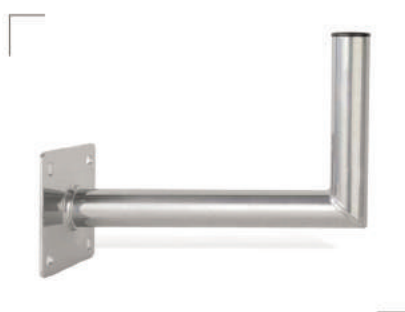

UCHWYT ŚCIENNY L500 Φ 50

- Długość ramienia: 500 mm
- Wysokość ramienia: 250 mm
- Rura: Φ 50 mm
- Podstawa 200 x 180 x 4 mm