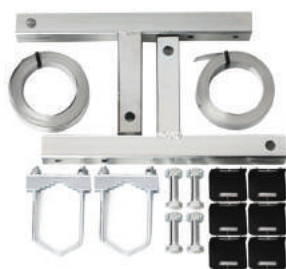

UCHWYT BALKONOWY

- Uchwyt z cybantami prawy/lewy
- Wysokość ramienia: 250mm
- Długość ramienia: 300mm
- Podstawa: 85x85mm

UCHWYT BALKONOWY

- Uchwyt z cybantami
- Wysokość: 400mm
- Podstawa: 85x85mm
- Rura Φ : 38x1,5mm

UCHWYT MUROWY U/S

- Długość ramienia: 150mm
- Długość rury: 100mm
- Podstawa: 100mm

UCHWYT UNIWERSALNY

- Długość ramienia: 40, 60 cm
- Przestawna płytki: prawo/lewo/góra/dół
- Mocowanie na cybant lub do muru

UCHWYT DACHOWY

- Długość 100 cm
- Rura Φ : 38x1,5mm
- Podstawa: 120x120x2,5mm

MASZTY ANTENOWE

- Długość: 100, 150, 200 cm
- Maszty składane: 100, 150 cm
- Rura Φ : 38x1,5mm

UCHWYT MASZTU

- Odległość od ściany: 75, 150, 250, 500 mm
- Płaskownik: 35x5mm
- Cybant montażowy 2szt.

UCHWYT MASZTU KOMINOWY

- Długość: 5; 7 m
- Kształtownik: 2 szt. (30x30x1,5mm)
- Śruba napinająca taśmę: 4 szt. – M12
- Cybant 2szt. – M8
- Narożnik ochrony: 6 szt.

Cybanty

- Rodzaje: mały, średni, duży, łącznik masztów
- M8