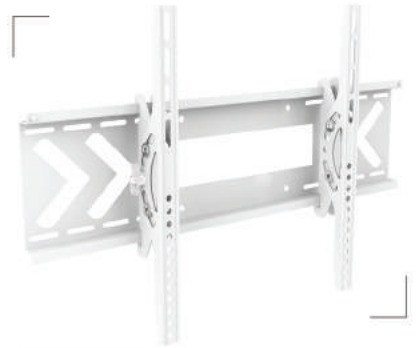

LB-100 PRAGA

- Odpowiedni do tv o przekątnej ekranu 23"-42"
- Standard VESA: max 400x200
- Maksymalny udźwig: 40 kg
- Regulacja pochylenia

LB-110 OSLO

- Odpowiedni do tv o przekątnej ekranu 32"-65"
- Standard VESA: max 600x400
- Maksymalny udźwig: 50 kg
- Regulacja kąta pochylenia

LB-140 MEKSYK

- Odpowiedni do tv o przekątnej ekranu 23"-55"
- Standard VESA: max 400x400
- Maksymalny udźwig: 40 kg
- Regulacja kąta pochylenia

LB-140 MEKSYK WHITE

- Odpowiedni do tv o przekątnej ekranu 23"-55"
- Standard VESA: max 400x400
- Maksymalny udźwig: 40 kg
- Regulacja kąta pochylenia

LB-120 BERLIN

- Odpowiedni do tv o przekątnej ekranu 37"-70"
- Standard VESA: max 600x400
- Maksymalny udźwig: 50 kg
- Regulacja kąta pochylenia

LB-120 BERLIN WHITE

- Odpowiedni do tv o przekątnej ekranu 37"-70"
- Standard VESA: max 600x400
- Maksymalny udźwig: 50 kg
- Regulacja kąta pochylenia

LB-300 PARYŻ

- Odpowiedni do tv o przekątnej ekranu 32"-65"
- Standard VESA: max 600x400
- Maksymalny udźwig: 50 kg
- Odległość TV od ściany 2cm

LB-280 FLEX

- Odpowiedni do tv o przekątnej ekranu 23"-48"
- Standard VESA: max 400x400
- Maksymalny udźwig: 35 kg
- Regulacja w pionie i w poziomie