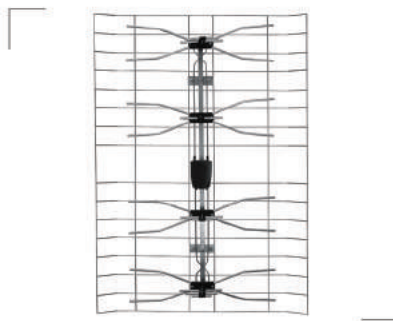

ANTENA PANELOWA

- Pokojowa (DVW) / zewnętrzna (DVZ)
- Wyprodukowana w Polsce
- Opakowanie: karton

ANTENA POKOJOWA LB0180

- Zysk energetyczny: 42 dB
- Odbiór pasma VHF i UHF
- Opakowanie: karton

ANTENA VHF

ANTENA SZEROKOPASMOWA

- Antena ze wzmacniaczem i zasilaczem
- Pakowana w worek foliowy
- Wyprodukowana w Polsce

ANTENA LB-900

- Wzmocnienie 14dB
- Długość: 79cm
- Full HD READY
- Pakowana w karton

ANTENA LB-1000