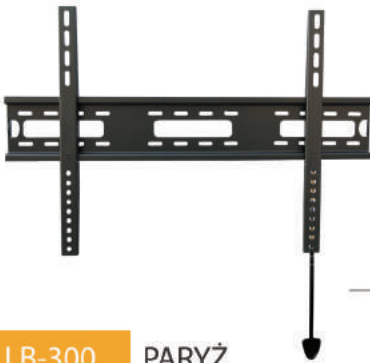

LB-100 PRAGA

- Odpowiedni do tv o przekątnej ekranu 23"-42"
- Standard VESA: max 400x200
- Maksymalny udźwig: 40 kg
- Regulacja pochylenia

LB-110 OSLO

- Odpowiedni do tv o przekątnej ekranu 32"-65"
- Standard VESA: max 600x400
- Maksymalny udźwig: 50 kg
- Regulacja kąta pochylenia

LB-140 MEKSYK

- Odpowiedni do tv o przekątnej ekranu 23"-55"
- Standard VESA: max 400x400
- Maksymalny udźwig: 40 kg
- Regulacja kąta pochylenia

LB-140 MEKSYK WHITE

- Odpowiedni do tv o przekątnej ekranu 23"-55"
- Standard VESA: max 400x400
- Maksymalny udźwig: 40 kg
- Regulacja kąta pochylenia

LB-120 BERLIN

- Odpowiedni do tv o przekątnej ekranu 37"-70"
- Standard VESA: max 600x400
- Maksymalny udźwig: 50 kg
- Regulacja kąta pochylenia

LB-120 BERLIN WHITE

- Odpowiedni do tv o przekątnej ekranu 37"-70"
- Standard VESA: max 600x400
- Maksymalny udźwig: 50 kg
- Regulacja kąta pochylenia

LB-300 PARYŻ

- Odpowiedni do tv o przekątnej ekranu 32"-65"
- Standard VESA: max 600x400
- Maksymalny udźwig: 50 kg
- Odległość TV od ściany 2cm

LB-280 FLEX

- Odpowiedni do tv o przekątnej ekranu 23"-48"
- Standard VESA: max 400x400
- Maksymalny udźwig: 35 kg
- Regulacja w pionie i w poziomie