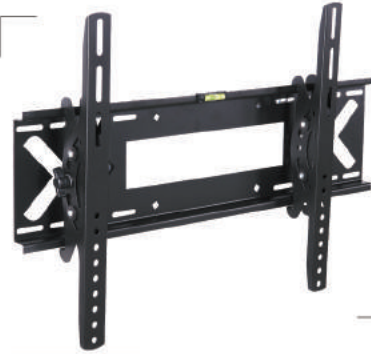

LB-320 WILNO

- Odpowiedni do tv o przekątnej ekranu 32"-55"
- Standard VESA: max 400x400
- Maksymalny udźwig: 40 kg
- Odległość od ściany: 1.5 cm

LB-330 OSAKA

- Odpowiedni do tv o przekątnej ekranu 32"-55"
- Standard VESA: max 400x400
- Maksymalny udźwig: 30 kg

LB-100 PRAGA

- Odpowiedni do tv o przekątnej ekranu 23"-42"
- Standard VESA: max 400x200
- Maksymalny udźwig: 40 kg
- Regulacja pochylenia

LB-110 OSLO

- Odpowiedni do tv o przekątnej ekranu 32"-65"
- Standard VESA: max 600x400
- Maksymalny udźwig: 50 kg
- Regulacja kąta pochylenia

LB-140 MEKSYK

- Odpowiedni do tv o przekątnej ekranu 23"-55"
- Standard VESA: max 400x400
- Maksymalny udźwig: 40 kg
- Regulacja kąta pochylenia

LB-140 MEKSYK WHITE

- Odpowiedni do tv o przekątnej ekranu 23"-55"
- Standard VESA: max 400x400
- Maksymalny udźwig: 40 kg
- Regulacja kąta pochylenia

LB-300 PARYŻ

- Odpowiedni do tv o przekątnej ekranu 32"-65"
- Standard VESA: max 600x400
- Maksymalny udźwig: 50 kg
- Odległość TV od ściany 2cm

LB-280 FLEX

- Odpowiedni do tv o przekątnej ekranu 23"-48"
- Standard VESA: max 400x400
- Maksymalny udźwig: 35 kg
- Regulacja w pionie i w poziomie