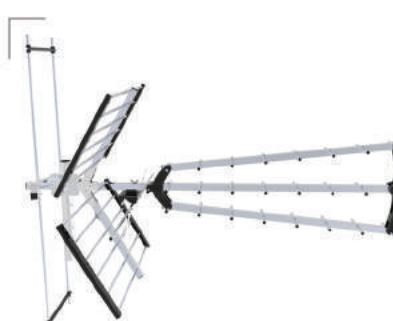

ANTENA LB-2000 COMBO

- Wzmocnienie: 14dB VHF; 18dB UHF
- Odbiór pasma VHF w polaryzacji H lub V
- Długość: 97 cm
- Pakowana w karton