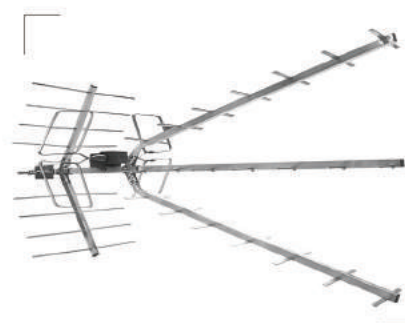

ANTENA SZEROKOPASMOWA

- Antena ze wzmacniaczem i zasilaczem
- Pakowana w worek foliowy
- Wyprodukowana w Polsce

ANTENA LB-900

- Wzmocnienie 14dB
- Długość: 79cm
- Full HD READY
- Pakowana w karton

ANTENA LB-1000

- Wzmocnienie 16dB
- Długość: 105cm
- Full HD READY
- Pakowana w karton

ANTENA LB-2000 COMBO

- Wzmocnienie: 14dB VHF; 18dB UHF
- Odbiór pasma VHF w polaryzacji H lub V
- Długość: 97 cm
- Pakowana w karton

ANTENA KIERUNKOWA 11-EL.

- Antena 11 elementowa
- Pasywna (z symetryzatorem)
- Pakowana w worek foliowy
- Wyprodukowana w Polsce

ANTENA KIERUNKOWA 19-EL.

- Antena 19 elementowa
- Pasywna / Aktywna
- Pakowana w worek foliowy
- Wyprodukowana w Polsce