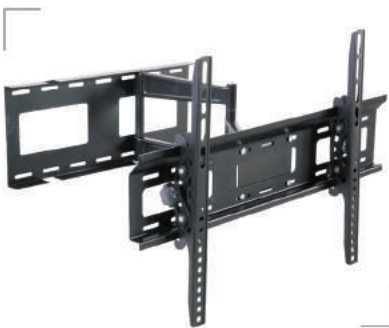

LB-120 BERLIN

- Odpowiedni do tv o przekątnej ekranu 37"-70"
- Standard VESA: max 600x400
- Maksymalny udźwig: 50 kg
- Regulacja kąta pochylenia

LB-120 BERLIN WHITE

- Odpowiedni do tv o przekątnej ekranu 37"-70"
- Standard VESA: max 600x400
- Maksymalny udźwig: 50 kg
- Regulacja kąta pochylenia

LB-300 PARYŻ

- Odpowiedni do tv o przekątnej ekranu 32"-65"
- Standard VESA: max 600x400
- Maksymalny udźwig: 50 kg
- Odległość TV od ściany 2cm

LB-280 FLEX

- Odpowiedni do tv o przekątnej ekranu 23"-48"
- Standard VESA: max 400x400
- Maksymalny udźwig: 35 kg
- Regulacja w pionie i w poziomie

LB-410 MONACO

- Odpowiedni do tv o przekątnej ekranu 23"-48"
- Standard VESA: max 400x400
- Maksymalny udźwig: 35 kg
- Regulacja w pionie i w poziomie

LB-400 LONDYN

- Odpowiedni do tv o przekątnej ekranu 32"-65"
- Standard VESA: max 600x400
- Maksymalny udźwig: 45 kg
- Regulacja w pionie i poziomie

LB-500 MOBILE

- Odpowiedni do tv o przekątnej ekranu 32"-42"
- Standard VESA: max 400x400
- Regulacja wysokości (1100 - 1350 mm)
- Maksymalny udźwig: 40 kg

LB-501 Półka do uchwytu

- Pasuje do uchwytu Mobile LB-500
- Prosty montaż
- Wykonana ze szkła