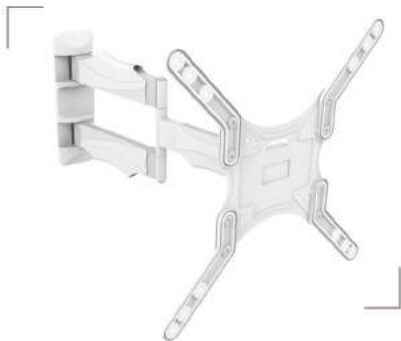

LB-0020 DENVER

- Odpowiedni do tv o przekątnej ekranu 22"-42"
- Standard VESA: max 200x200
- Maksymalny udźwig: 25 kg
- Regulacja w pionie i poziomie

LB-200 ATENY

- Odpowiedni do tv o przekątnej ekranu 12"-32"
- Standard VESA: max 100x100
- Maksymalny udźwig: 25 kg
- Regulacja w pionie i poziomie

LB-210 WIEDŃ

- Odpowiedni do tv o przekątnej ekranu 23"-42"
- Standard VESA: max 200x200
- Maksymalny udźwig: 25 kg
- Regulacja w pionie i poziomie

LB-230 TOKYO

- Odpowiedni do tv o przekątnej ekranu 23"-42"
- Standard VESA: max 200x200
- Maksymalny udźwig: 25 kg
- Regulacja w pionie i poziomie

LB-230 TOKYO WHITE

- Odpowiedni do tv o przekątnej ekranu 23"-42"
- Standard VESA: max 200x200
- Maksymalny udźwig: 25 kg
- Regulacja w pionie i poziomie

LB-231 ZAKOPANE

- Odpowiedni do tv o przekątnej ekranu 22"-42"
- Standard VESA: max 200x200
- Maksymalny udźwig: 25 kg
- Regulacja w pionie i poziomie

LB-251 KRAKÓW

- Odpowiedni do tv o przekątnej ekranu 22"-55"
- Standard VESA: max 400x400
- Maksymalny udźwig: 30 kg
- Regulacja w pionie i poziomie

LB-220 BARCELONA

- Odpowiedni do tv o przekątnej ekranu 23"-55"
- Standard VESA: max 400x400
- Maksymalny udźwig: 35 kg
- Regulacja w pionie i poziomie