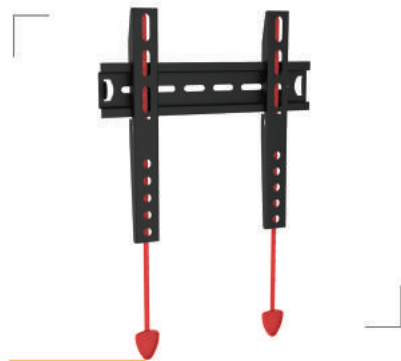

LB-251 KRAKÓW

- Odpowiedni do tv o przekątnej ekranu 22"-55"
- Standard VESA: max 400x400
- Maksymalny udźwig: 30 kg
- Regulacja w pionie i poziomie

LB-220 BARCELONA

- Odpowiedni do tv o przekątnej ekranu 23"-55"
- Standard VESA: max 400x400
- Maksymalny udźwig: 35 kg
- Regulacja w pionie i poziomie

LB-220 BARCELONA WHITE

- Odpowiedni do tv o przekątnej ekranu 23"-55"
- Standard VESA: max 400x400
- Maksymalny udźwig: 35 kg
- Regulacja w pionie i poziomie

LB-290 PORTO

- Odpowiedni do tv o przekątnej ekranu 22"-55"
- Standard VESA: max 400x400
- Maksymalny udźwig: 40 kg
- Regulacja w pionie i poziomie
- Wykonany z aluminium

LB-130 WARSZAWA

- Odpowiedni do tv o przekątnej ekranu 17"-42"
- Standard VESA: max 200x200
- Maksymalny udźwig: 30 kg
- Regulacja kąta pochylenia

LB-310 RYGA

- Odpowiedni do tv o przekątnej ekranu 22"-42"
- Standard VESA: max 200x200
- Maksymalny udźwig: 25 kg
- Odległość od ściany: 1.5 cm

LB-320 WILNO

- Odpowiedni do tv o przekątnej ekranu 32"-55"
- Standard VESA: max 400x400
- Maksymalny udźwig: 40 kg
- Odległość od ściany: 1.5 cm

LB-330 OSAKA

- Odpowiedni do tv o przekątnej ekranu 32"-55"
- Standard VESA: max 400x400
- Maksymalny udźwig: 30 kg